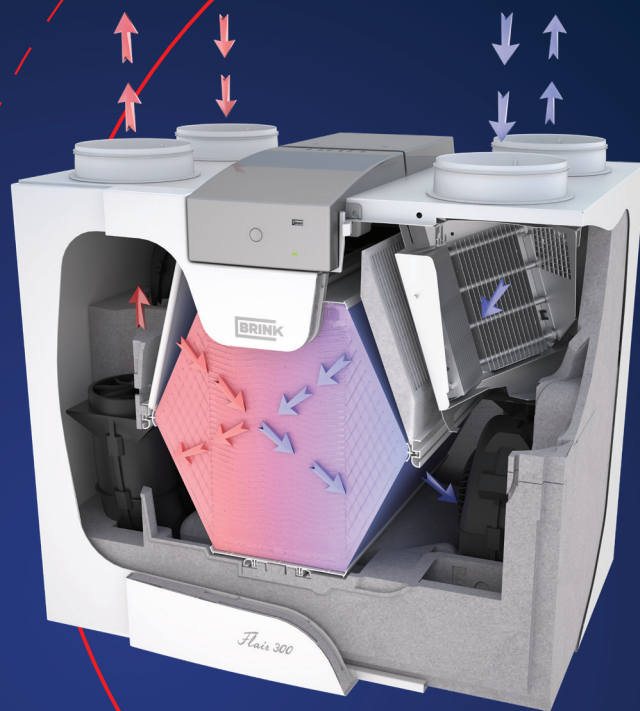

- Brink Home. Online bedienen en aansturen via App of webportal met telefoon, tablet of computer.
- Modbus. Eenvoudig koppelen met gebouwbeheersystemen.

Nog meer comfort en gezondheid

Voor de Flair is een compleet programma accessoires beschikbaar zoals een naverwarmer, een montagestoel, geluiddempers, luchtverdeelsystemen en regelmogelijkheden. De beschikbare regelingen zijn divers. Kies voor handmatige of volledig automatische bediening op basis van CO₂, tijd of luchtvochtigheid, voor de hele woning of per zone. Maak daarbij het wonen nóg comfortabeler en gezonder door de Flair te combineren met:

- Bevochtiging. Verbeter de vochtbalans in huis met de Evap of de enthalpiewisselaar.
- Reiniging. Filter de binnenkomende buitenlucht met fijnstoffilters, koolstoffilters en/of de Pure induct.
- Ventilatie met WTW zonder toevoerkanalen. Pas vooral in bestaande bouw het Multi Air Supply systeem toe.

Brink-filters

Brink heeft voor elke situatie een filteroplossing beschikbaar. Gebruik voor het beste resultaat originele Brink-filters en zorg zo voor excellente lucht in huis. De Brink-filters zijn eenvoudig te bestellen via www.brinkairshop.nl.

De voordelen op een rij

- **Blinkt uit qua prestaties**
- **Compact formaat**
- **Eenvoudig te installeren en servicen**
- **Standaard voorzien van Brink Home**
- **Compleet assortiment voor de meest excellente lucht**
- **Altijd schone lucht door de juiste filtering**

Technische gegevens Flair-range ¹⁾

Type	Flair 200	Flair 300	Flair 400	Flair 450	Flair 600
Ventilatiecapaciteit maximaal	200 (225 ²⁾) m³/h	300 m³/h	400 m³/h	450 m³/h	600 m³/h
SPI EN-13141-7	0,17 W/m³/h	0,14 W/m³/h ³⁾	0,17 W/m³/h ³⁾	0,20 W/m³/h	0,25 W/m³/h
Temperatuurrendement EN-13141-7	92%	93,7% ³⁾	92,1% ³⁾	92,3%	91,5%
Afmeting kanaalafsluiting	Ø 125 mm	Ø 160 mm	Ø 180 mm	Ø 200 mm	Ø 200 mm
Afmetingen versie 4b, L/R (H x B x D)	650 x 600 x 455 mm	650 x 750 x 560 mm	650 x 750 x 560 mm	800 x 850 x 680 mm	800 x 850 x 680 mm
Afmetingen versie 2b/2o, L/R (H x B x D)	-	710 x 750 x 560 mm	710 x 750 x 560 mm	-	-

¹⁾ Alleen bij originele Brink-filters

²⁾ Toestelcapaciteit afhankelijk van situatie in te zetten tot 225 m³/h waarbij het gebruik van kanalen van Ø 160 mm in dat geval sterk is aan te bevelen

³⁾ Enthalpiewisselaar EN-13141-7 Flair 300: 0,16 W/m³/h en 82,3%; Flair 400: 0,17 W/m³/h en 80,5%